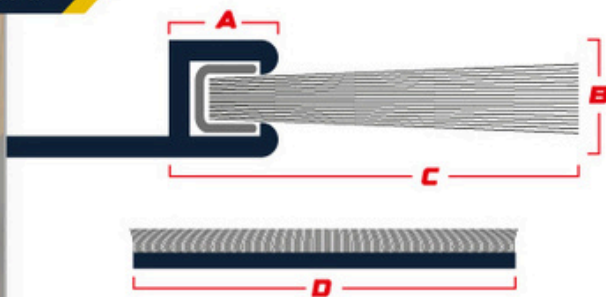

SEAL BRUSH

¿NECESITAS UN
CEPILLO GUARDAPOLVO A MEDIDA?

¡Personaliza el tamaño y perfil
para un ajuste perfecto!

PERFIL h | Cepillo para puerta

MEDIDAS (cm)

A/B	.5 x .5	
C	7.6	10
D	305	

PERFIL F | Cepillo para andén

MEDIDAS (cm)

A/B	.5 x .5	
C	4	
D	210	

ALLENDE NO. 1, COL. SAN
LORENZO TETLIXTAC,
COACALCO DE BERRIOZABAL,
EDO DE MEXICO, C.P. 55714

+52 (55) 7378 4812
+52 (55) 1837 9570

www.puertasdemexico.mx