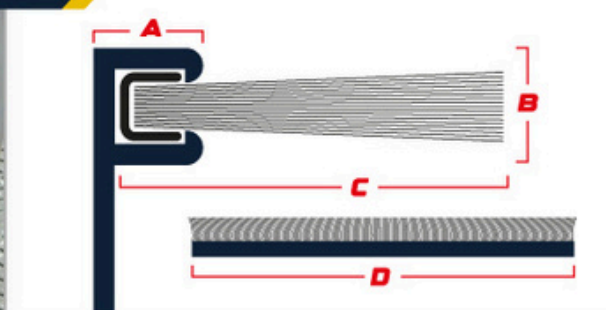

SEAL BRUSH

¿NECESITAS UN
CEPILLO GUARDAPOLVO A MEDIDA?

¡Personaliza el tamaño y perfil
para un ajuste perfecto!

PERFIL h | Cepillo para puerta

MEDIDAS (cm)

A/B	.5 x .5	
C	7.6	10
D	305	

PERFIL F | Cepillo para andén

MEDIDAS (cm)

A/B	.5 x .5	
C	4	
D	210	

ALLENDE NO. 1, COL. SAN
LORENZO TETLIXTAC,
COACALCO DE BERRIOZABAL,
EDO DE MEXICO, C.P. 55714

+52 (55) 7378 4812
+52 (55) 1837 9570

www.puertasdemexico.mx